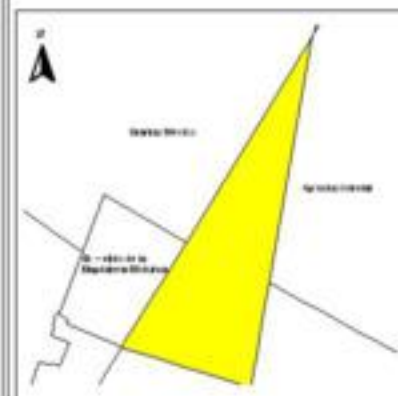

EVALUA DF
Consejo de Evaluación del
Desarrollo Social del
Distrito Federal

ÍNDICE DE DESARROLLO SOCIAL

Delegación: Iztacalco
Colonia: El Rodeo
Grado de desarrollo: Bajo

Grado de Desarrollo Social

-  Muy bajo
-  Bajo
-  Medio
-  Alto
-  Sin dato